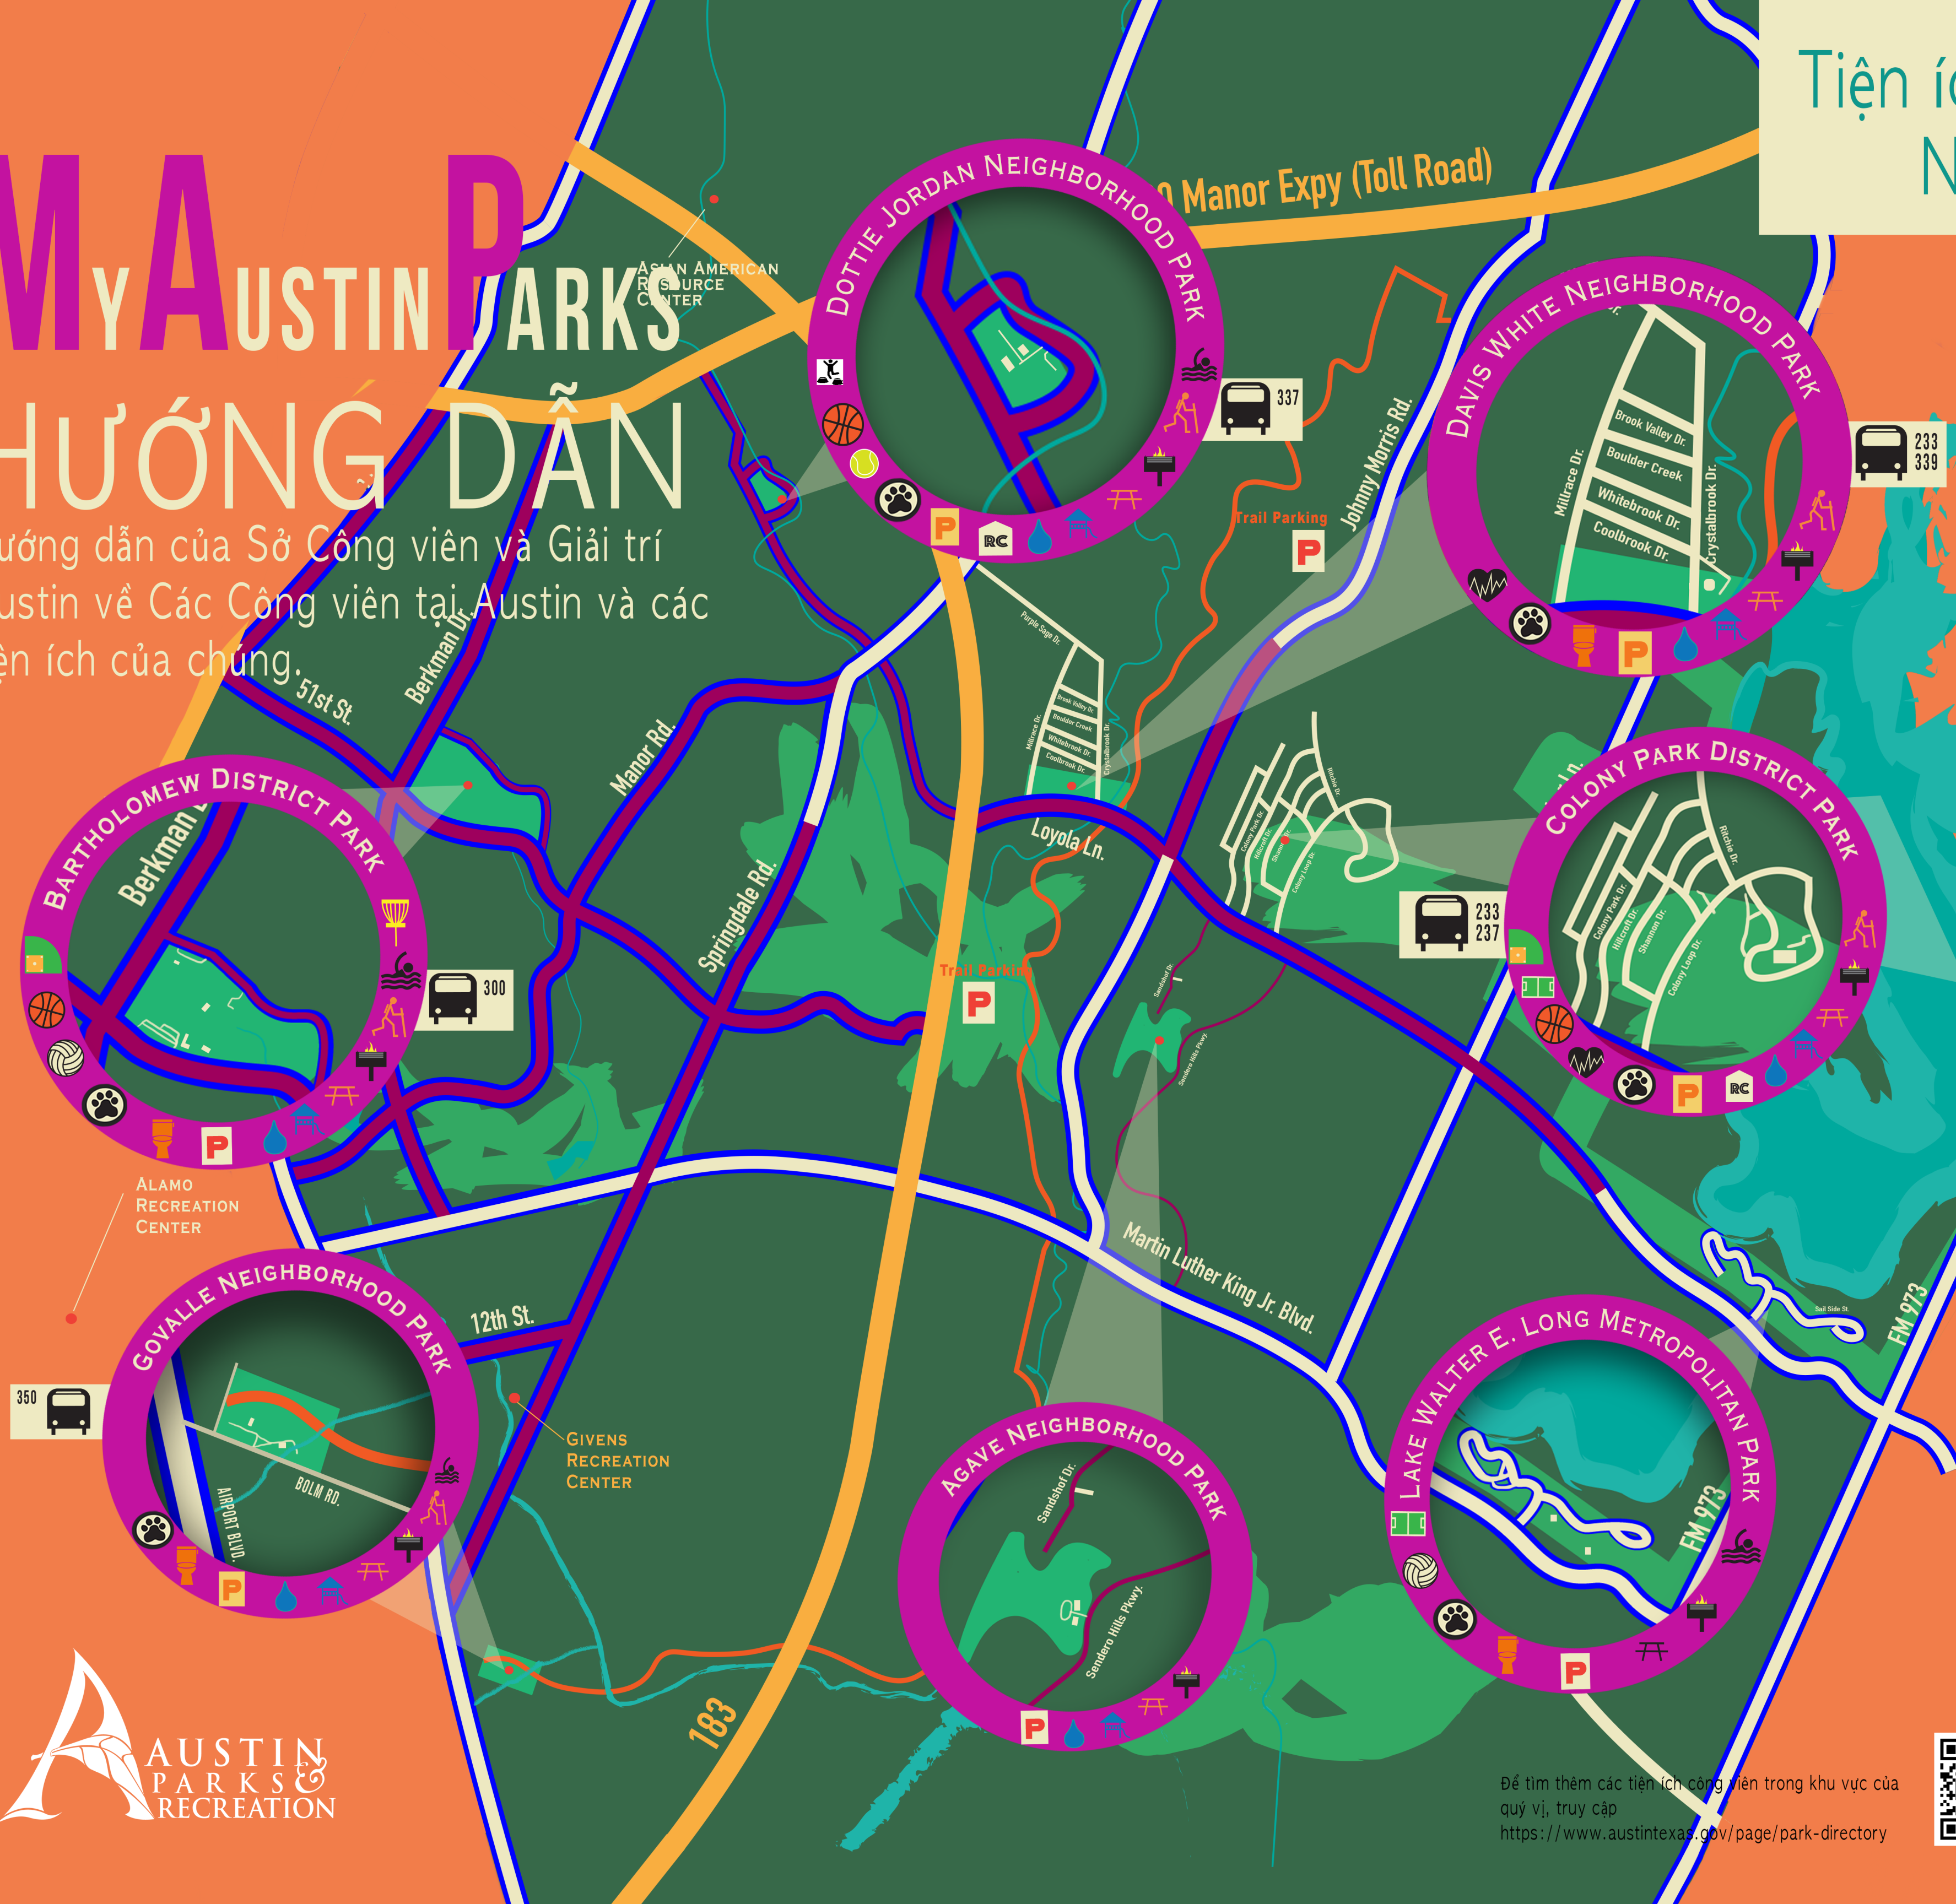

MAP MY AUSTIN PARKS

HƯỚNG DẪN

Hướng dẫn của Sở Công viên và Giải trí Austin về Các Công viên tại Austin và các tiện ích của chúng.

Tiện ích tại Công viên Northeast Austin

Tất cả các Tiện ích màu cam cũng dành cho người khuyết tật theo ADA.

		Đường mòn
		Phòng tắm Công cộng
		Đậu xe
		Bàn ăn Ngoài trời
		Bể bơi
		Lò nướng
		Khu Đa dụng
		Sân bóng mềm/Bóng chày
		Sân bóng chuyên
		Sân Tennis
		Sân bóng rổ
		Đĩa bay
		Sân chơi
		Vui chơi cùng tự nhiên
		Thân thiện với Vật nuôi
		Trung tâm Giải trí
		Trạm Tập thể dục
		Công viên Giấy Trượt
		Vòi uống Nước
		Thân thiện với Xe đạp
		Via hè
		Tuyến Xe buýt

Để tìm thêm các tiện ích công viên trong khu vực của quý vị, truy cập <https://www.austintexas.gov/page/park-directory>